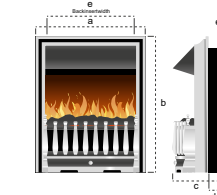

HEARTH INSET FIRES

Page	Name	a	b	c	d	e	f
59	Ennio 3 Side	500	600	190	160	405	560
60	Raylia	495	595	230	160	405	560
61	Solace	495	595	190	160	405	560
62	Mariner	505	610	210	75	385	550
65	Hudson	505	610	210	75	385	550
66	Cisco 16	480	600	180	50	385	550
66	Cisco 16 Extreme	480	600	180	50	385	550
68	Tyrus 16	485	600	200	40	385	550
70	Regan 16	485	600	200	40	385	550