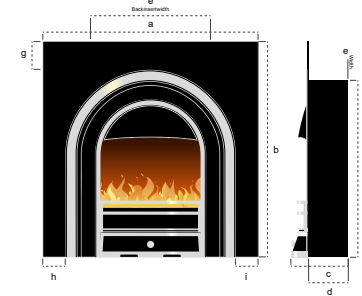

CAST FIRES

Page	Name	a	b	c	d	e	f	g	h	i
72	Tennyson	950	950	250	175	530	780	125	100	100